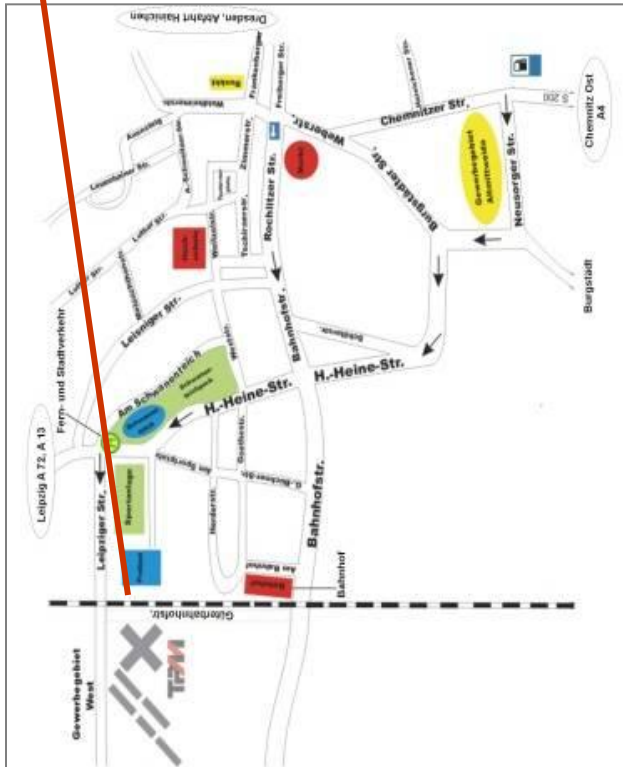

TAGUNGSORT

TechnologiePark Mittweida GmbH
Leipziger Str. 27
09648 Mittweida
Tel.: +49 3727 976 0

Anfahrtsskizze

ANMELDUNG

Sächsisch-Tschechischer Workshop

Thema: „Prozessvisualisierung“

Dienstag, 13. März 2012, 10:00 Uhr

TechnologiePark Mittweida GmbH
Leipziger Str. 27
09648 Mittweida

Name: .....

Vorname: .....

Anzahl teilnehmende Personen: .....

Unternehmen: .....

Anschrift: .....

Telefon: .....

Fax: .....

E-Mail: .....

Datum: .....

Unterschrift: .....

Rückmeldung an den BIC-FWF e.V.

c/o Frau Heide Kunz

Fax-Nr. +49 375/ 5 41 300

E-Mail: h.kunz@bic-zwickau.de

bis zum **29. Februar 2012!**

Aufbau eines Kooperationsnetzwerkes
Automation zur Erhöhung des
wissenschaftlich-technischen Niveaus
Im tschechisch-sächsischen Fördergebiet

AKONA

Sächsisch-Tschechischer
Workshop

„PROZESSVISUALISIERUNG“
13. März 2012

Einladung & Programm

Europäische Union. Europäischer Fonds für
regionale Entwicklung: Investition in Ihre
Zukunft / Evropský fond pro
regionální rozvoj: Investice do vaší budoucnosti